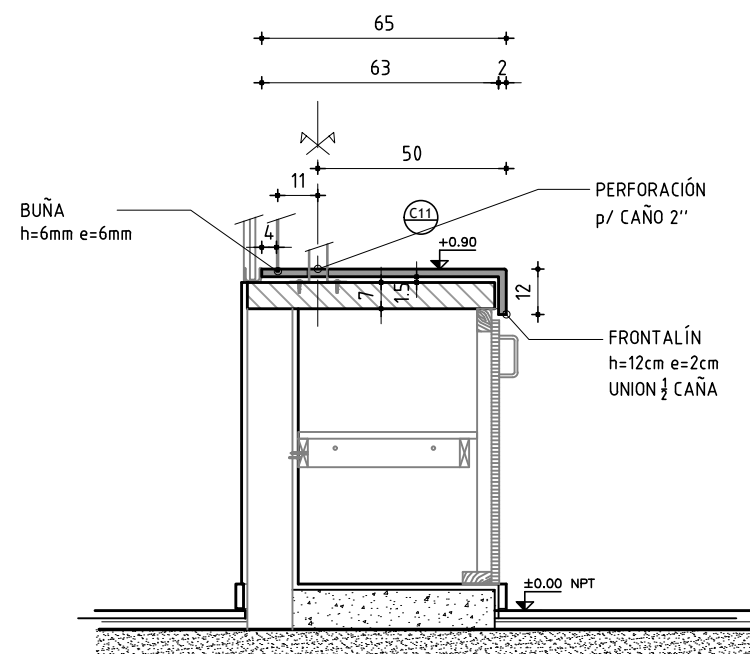

NOTA:

- TODAS LAS PIEZAS SON EN GRANITO GRIS MARA PULIDO e=2cm
- FRONTALIN 12cm IGUAL GRANITO DE MESADA
- CANTOS MUERTOS
- APOYA EN MESADA DE HORMIGÓN ARMADO

TODAS LA MEDIDAS SE RECTIFICARÁN EN OBRA

PLANTA

CORTE 1-1

ALZADO

MESADA GRANITO GRIS MARA PULIDO

ESCALA 1/20

DETALLES LAMINA

TIPO	P7	CANTIDAD	1	UBICACION	LOCAL: 14 - CANTINA
------	----	----------	---	-----------	---------------------