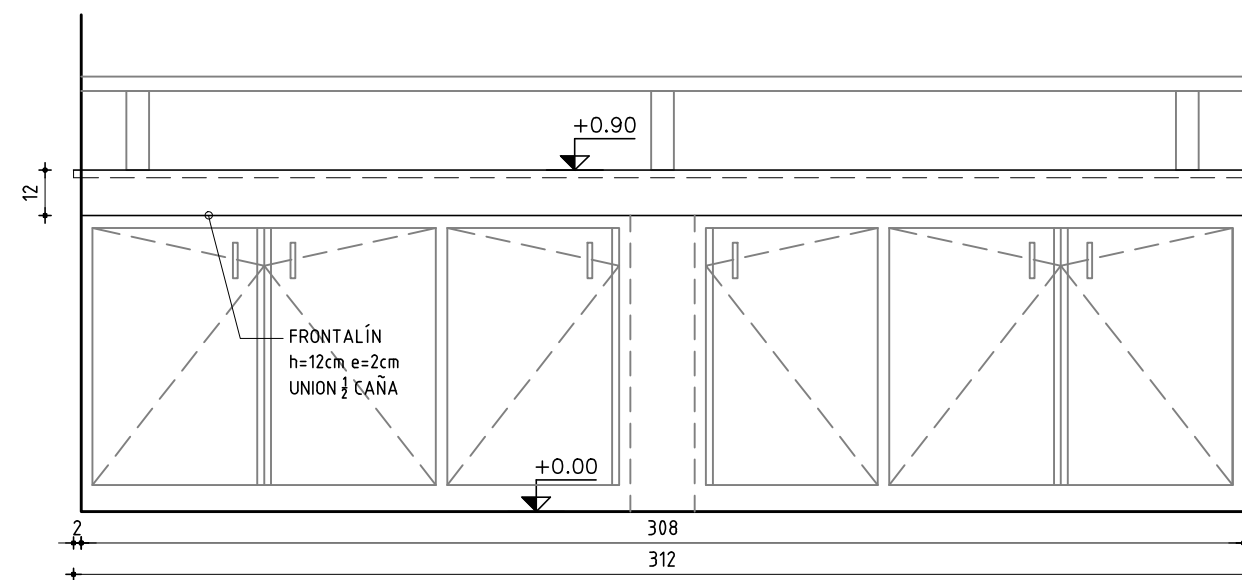

NOTA:

- TODAS LAS PIEZAS SON EN GRANITO GRIS MARA PULIDO e=2cm
- FRONTALIN 12cm IGUAL GRANITO DE MESADA
- CANTOS MUERTOS
- APOYA EN MESADA DE HORMIGÓN ARMADO

TODAS LA MEDIDAS SE RECTIFICARÁN EN OBRA

PLANTA

CORTE 1-1

ALZADO

MESADA GRANITO GRIS MARA PULIDO

ESCALA 1/20

DETALLES LAMINA

TIPO	P7	CANTIDAD	1	UBICACION	LOCAL: 14 - CANTINA
------	----	----------	---	-----------	---------------------