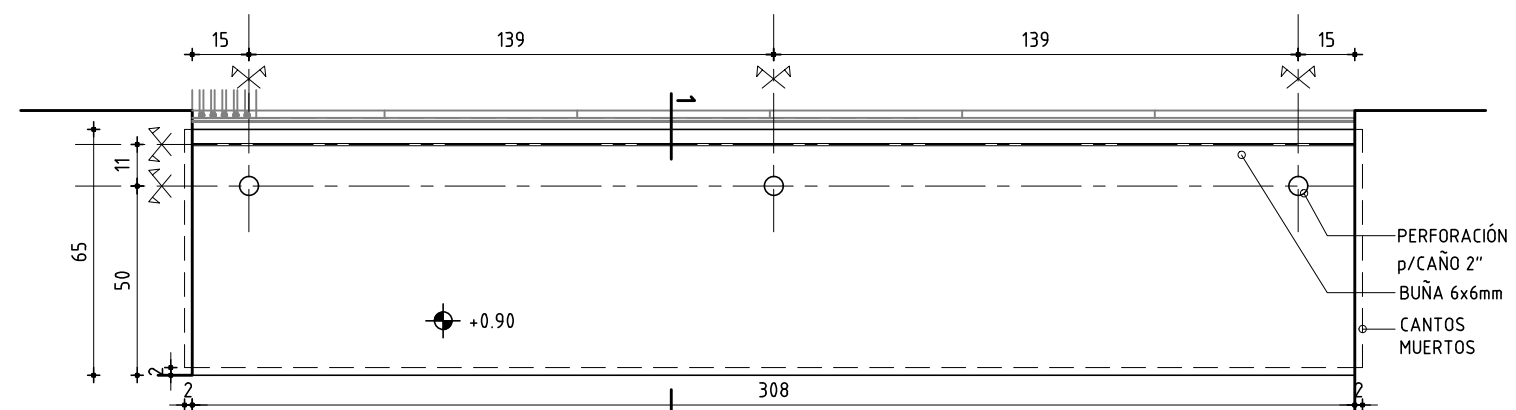

NOTA:

- TODAS LAS PIEZAS SON EN GRANITO GRIS MARA PULIDO e=2cm
- FRONTALIN 12cm IGUAL GRANITO DE MESADA
- CANTOS MUERTOS
- APOYA EN MESADA DE HORMIGÓN ARMADO

TODAS LA MEDIDAS SE RECTIFICARÁN EN OBRA

PLANTA

CORTE 1-1

ALZADO

MESADA GRANITO GRIS MARA PULIDO

ESCALA 1/20

DETALLES LAMINA

TIPO	P7	CANTIDAD	1	UBICACION	LOCAL: 14 - CANTINA
------	----	----------	---	-----------	---------------------